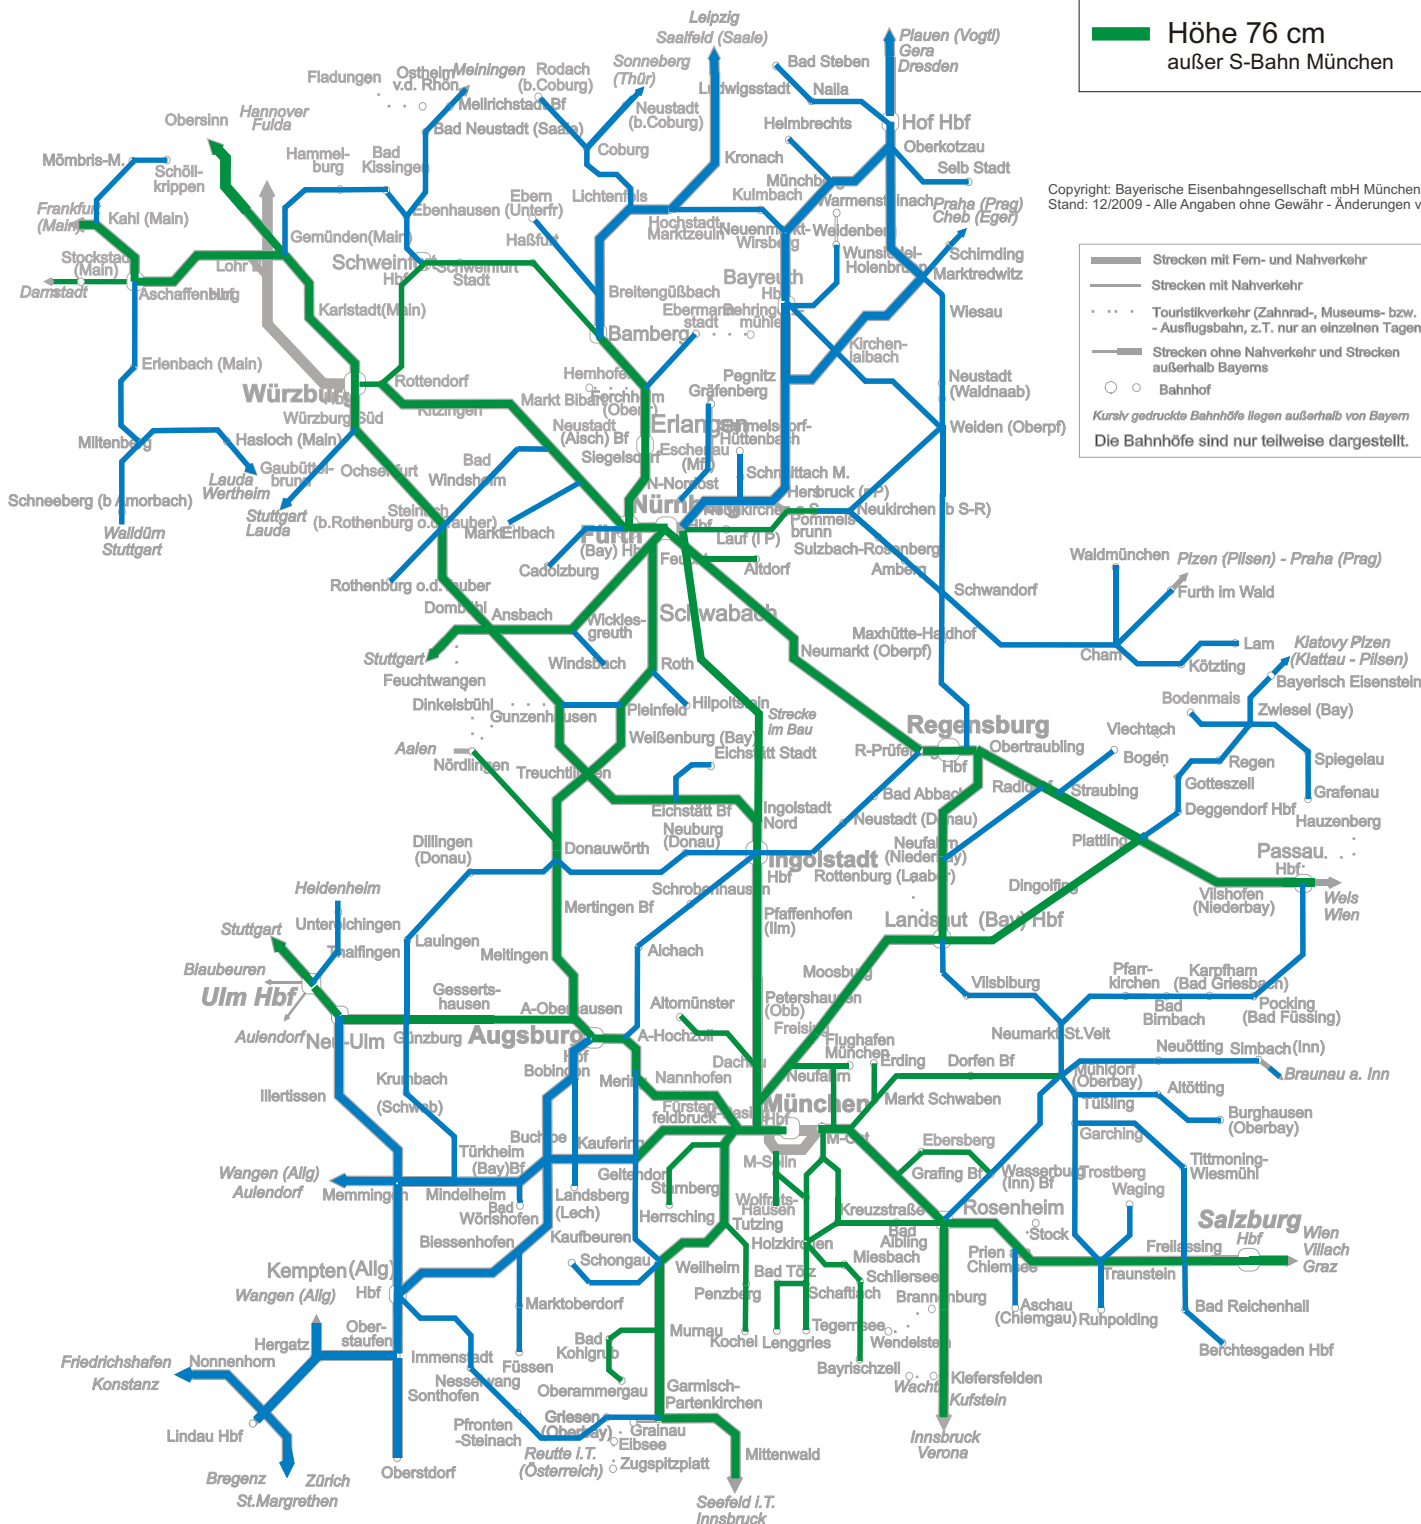

Zielbahnsteighöhen

Stand: 01.12.2009

— Höhe 55 cm
— Höhe 76 cm
außer S-Bahn München

Strecken mit Fern- und Nahverkehr
 Strecken mit Nahverkehr
 Touristikverkehr (Zahnrad-, Museums- bzw. - Ausflugsbahn, z.T. nur an einzelnen Tagen)
 Strecken ohne Nahverkehr und Strecken außerhalb Bayerns
 Bahnhof
Kursiv gedruckte Bahnhöfe liegen außerhalb von Bayern
Die Bahnhöfe sind nur teilweise dargestellt.