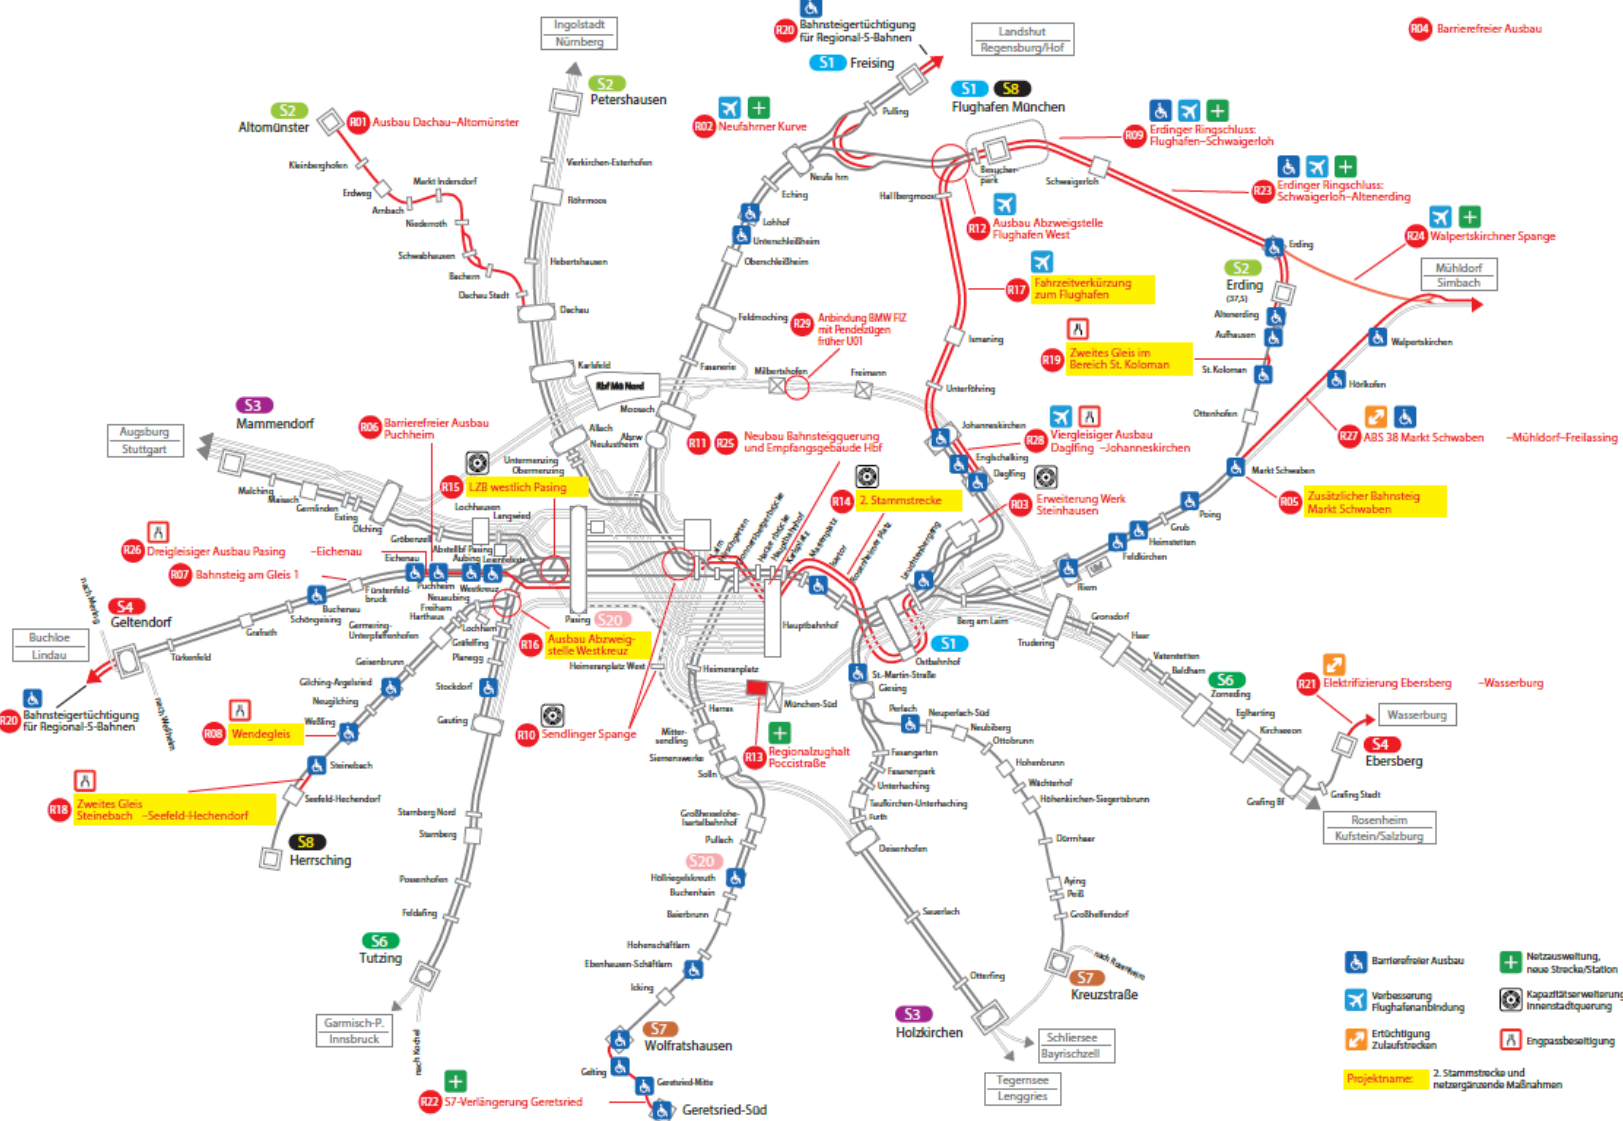

# Programm „Bahnausbau Region München“ (<https://www.bahnausbau-muenchen.de/>)

## 29 Maßnahmen in Planung bzw. Realisierung

# Programm „Bahnausbau Region München“

Derzeit 44 zu untersuchende Maßnahmen

## Programm Bahnausbau Region München Zu untersuchende Maßnahmen

Stand: 14. März 2022