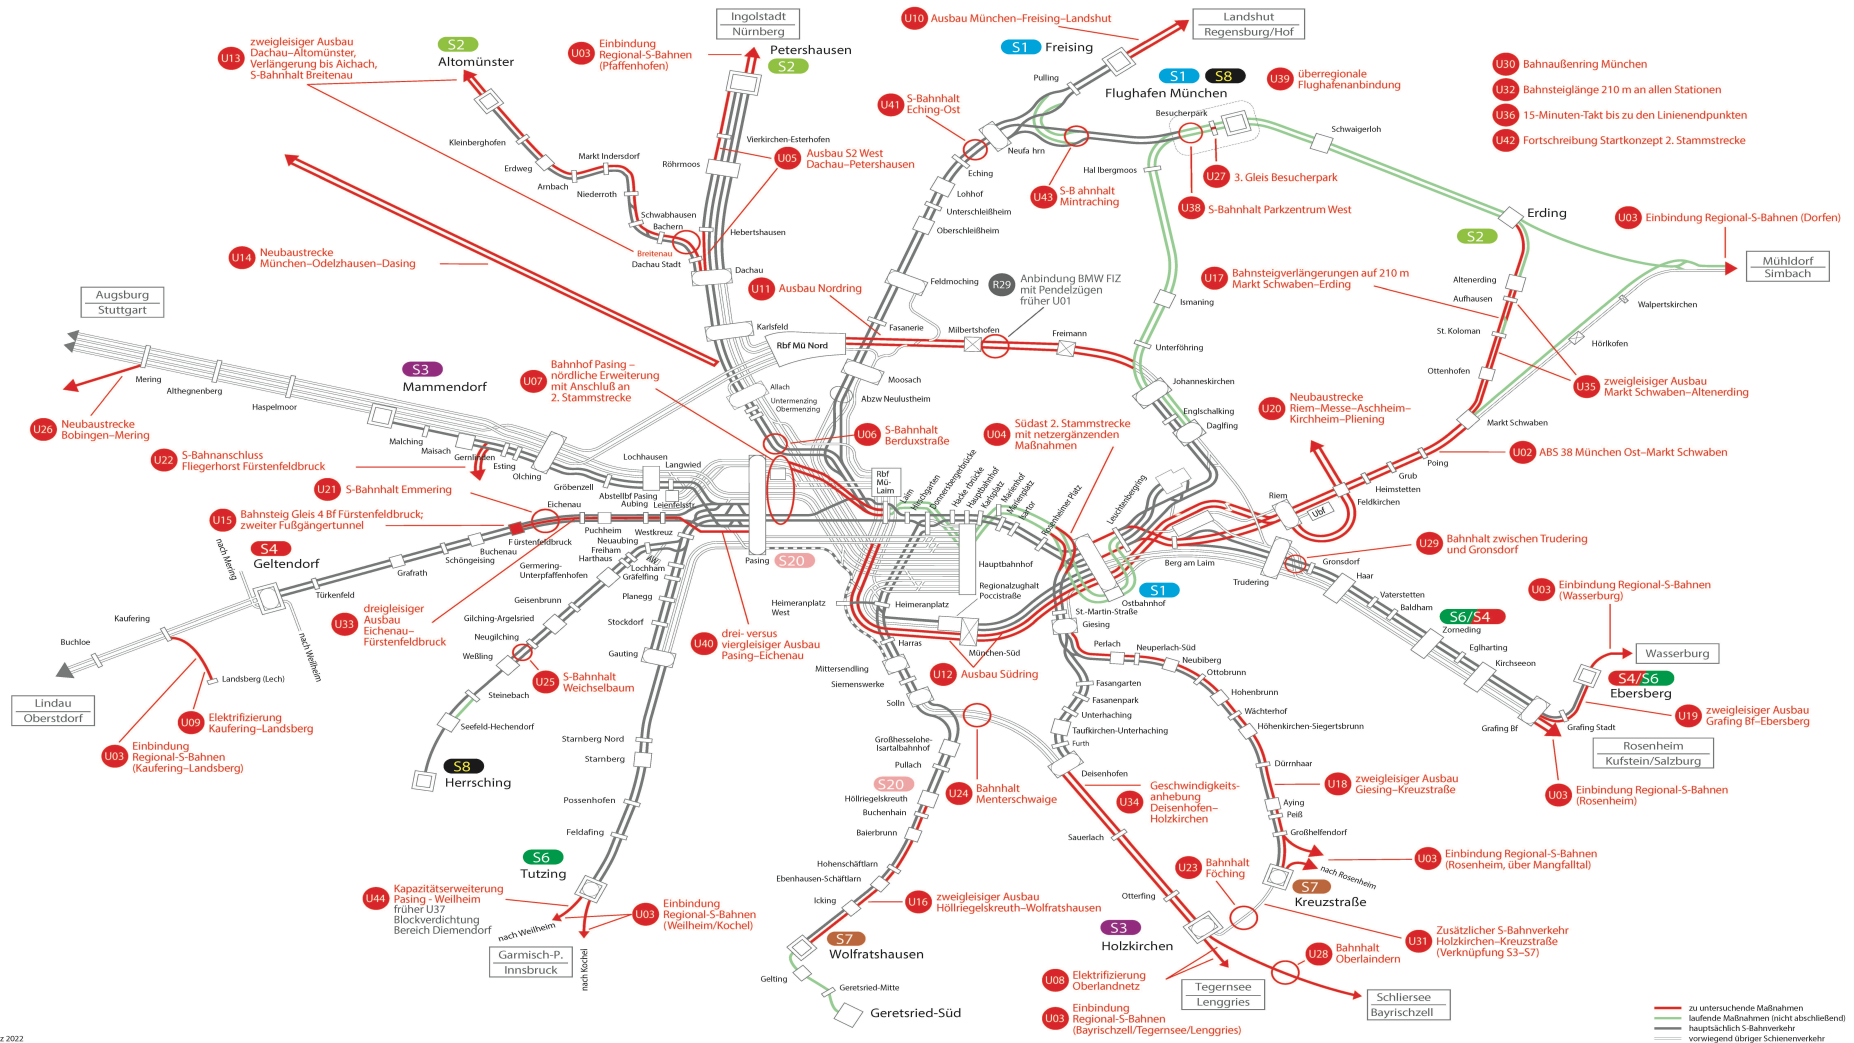

# Programm „Bahnausbau Region München“ (<https://www.bahnausbau-muenchen.de/>)

## 29 Maßnahmen in Planung bzw. Realisierung

# Programm „Bahnausbau Region München“

Derzeit 44 zu untersuchende Maßnahmen

## Programm Bahnausbau Region München Zu untersuchende Maßnahmen

Stand: 14. März 2022