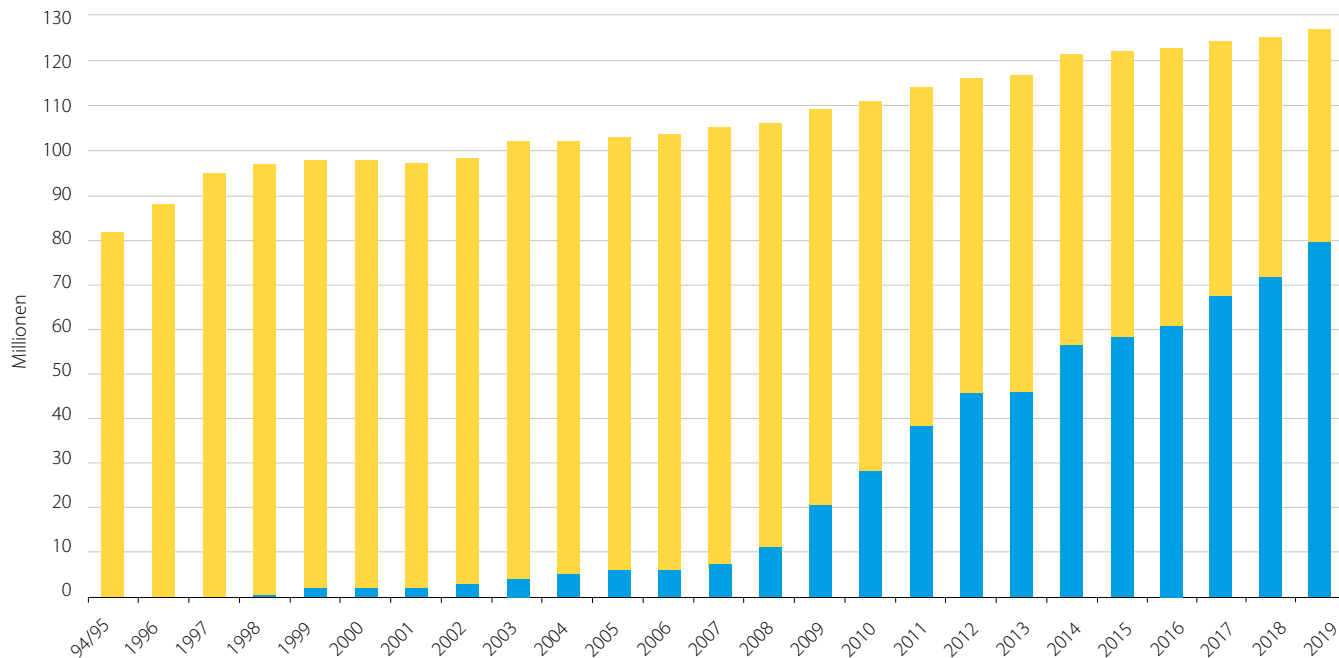

# Zugkilometerentwicklung im Freistaat Bayern

(1994/1995 – 2019)

## Erbrachte Verkehrsleistung

- im Wettbewerb
- noch nicht im Wettbewerb