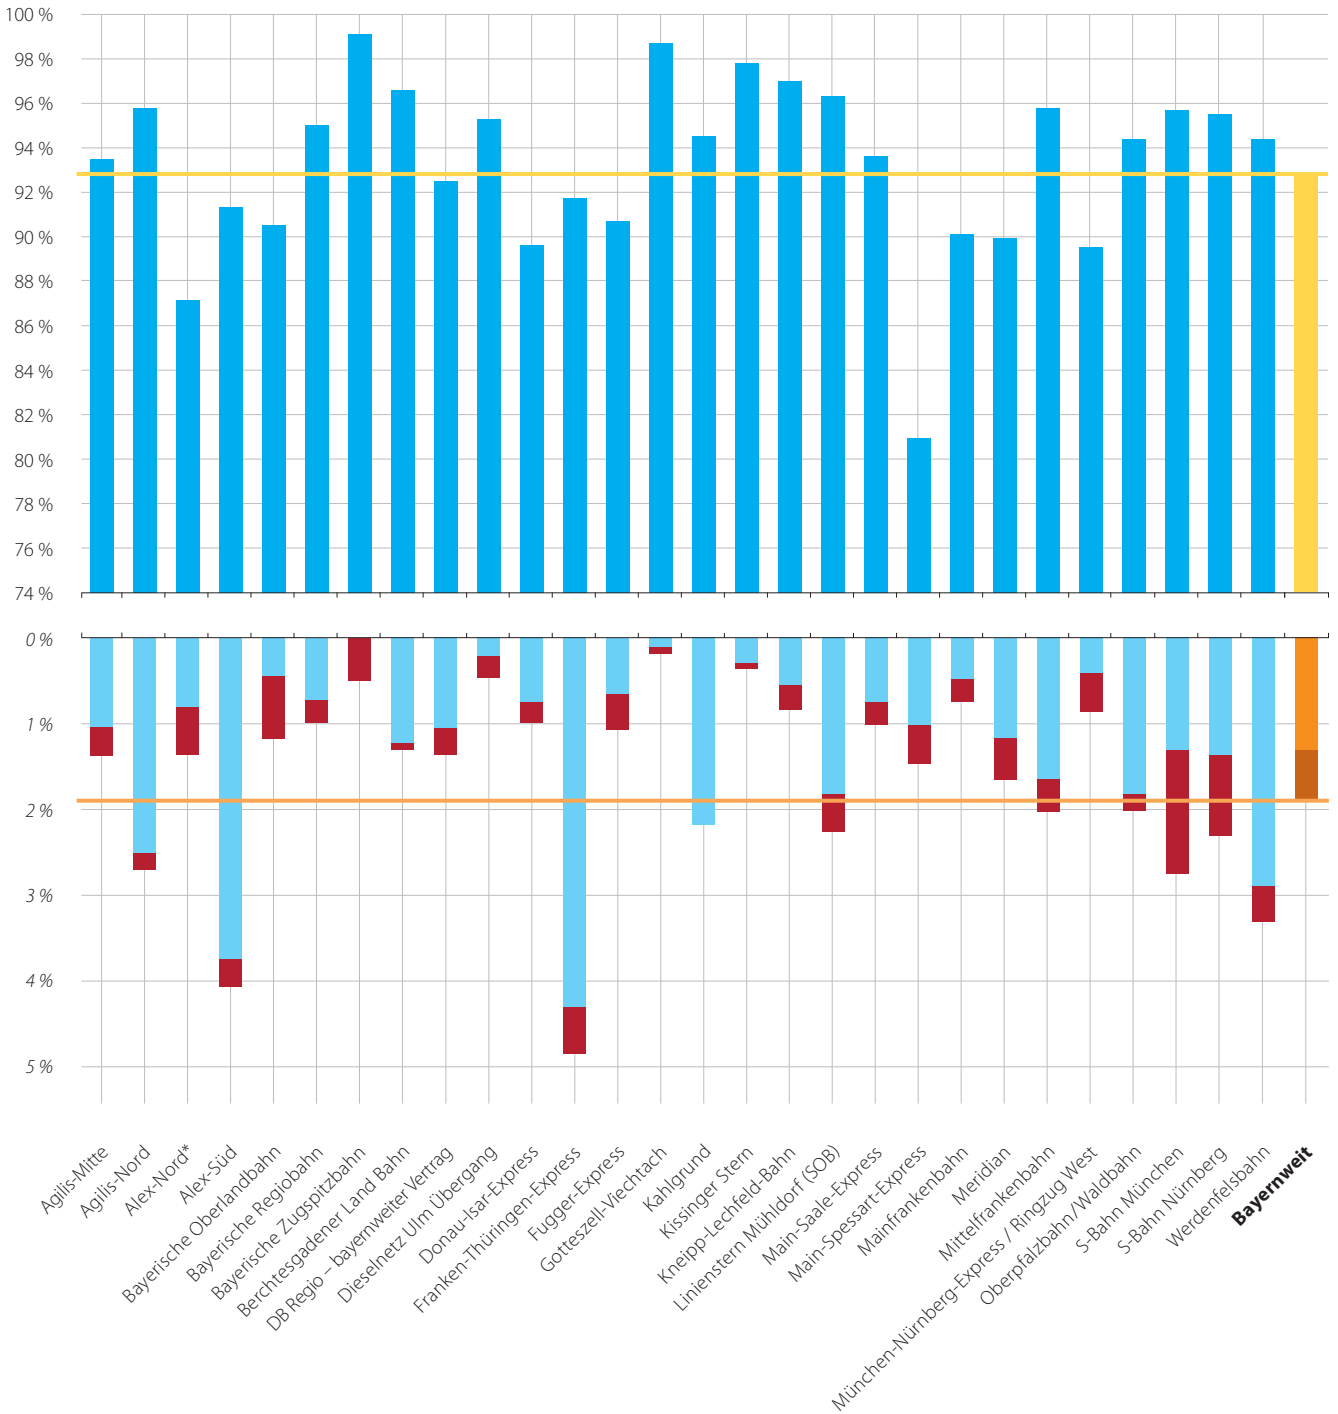

# Jahrespunktlichkeit und Zugausfälle der bayerischen Bahnen 2017

## Pünktlichkeit der tatsächlich erbrachten Zugleistungen (ohne Zugausfälle!)

- Jahrespunktlichkeit Netze
- Bayernweite Jahrespunktlichkeit

## Anteil der ausgefallenen Zugleistungen an den von der BEG bestellten Zugleistungen (in Zugkilometern)

- Zugausfälle mit Ersatz
- Zugausfälle ohne Ersatz
- Bayernweite Zugausfälle mit Ersatz
- Bayernweite Zugausfälle ohne Ersatz
- Bayernweite Zugausfälle

\* Pünktlichkeit exklusive der Züge Prag – München